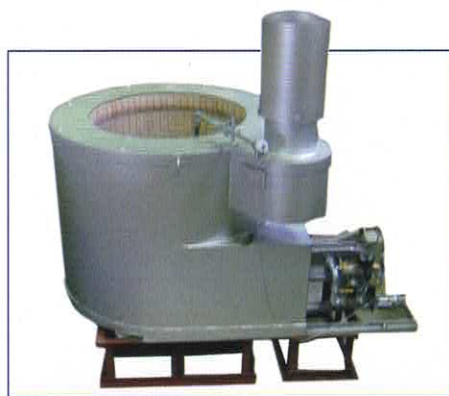

**フィルター APF  
FILTER APF FOR  
MULTIPURPOSE METAL**

**Sフィルター  
GATE TYPE FILTER  
FOR A<sub>2</sub>**

**カストール  
CASTOLE TYPE FILTER  
FOR A<sub>2</sub>**

異種合金対応AL連続溶解保持炉  
モーレックスアルイッシュ  
MOREX AL-ISSHU

定置炉  
STATIONARY FURNACE