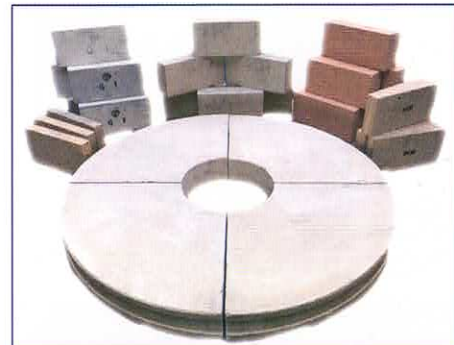

炉蓋・耐火レンガ・断熱レンガ
FURNACE LID・REFRACTORY
& INSULATION BRICK

黒鉛るつぼ・セラミックス・工業炉

東京モーレックス^{るつぼ}坩堝株式会社

本社：〒132-0035 東京都江戸川区平井6丁目10番15号

TEL：(03)3618-1212(代表) FAX：(03)3618-1991

東北営業所：〒963-8041 福島県郡山市富田町字愛宕前78番地2

TEL：(024)961-6063 FAX：(024)961-7363

<http://www.morex.co.jp>

取扱店